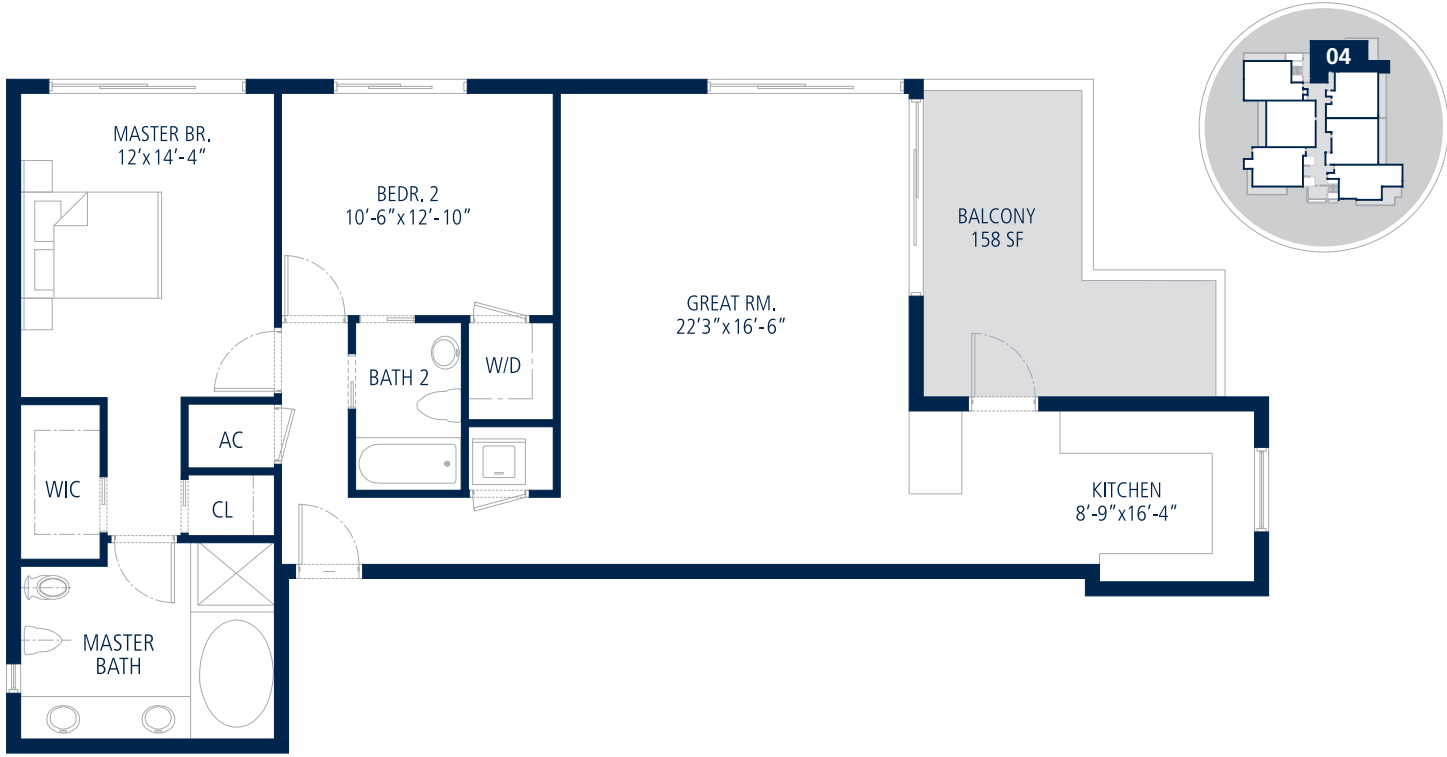

**LINE 01**

**INTERIOR: 1215 SF - 112.87 M<sup>2</sup>**  
**OUTDOOR: 295 SF - 27.41 M<sup>2</sup>**  
**TOTAL UNIT: 1510 SF - 140.28 M<sup>2</sup>**

**LINE 02**

**INTERIOR: 1312 SF - 121.88 M<sup>2</sup>**  
**OUTDOOR: 206 SF - 19.14 M<sup>2</sup>**  
**TOTAL UNIT: 1518 SF - 141.02 M<sup>2</sup>**

**LINE 03**

**INTERIOR: 1238 SF - 115.01 M<sup>2</sup>**  
**OUTDOOR: 183 SF - 17 M<sup>2</sup>**  
**TOTAL UNIT: 1421 SF - 132.01 M<sup>2</sup>**

**LINE 04**

**INTERIOR:** 1265 SF - 117.52 M<sup>2</sup>  
**OUTDOOR:** 158 SF - 14.68 M<sup>2</sup>  
**TOTAL UNIT:** 1423 SF - 132.20 M<sup>2</sup>

**LINE 05**

**INTERIOR: 1268 SF - 117.80 M<sup>2</sup>**  
**OUTDOOR: 206 SF - 19.14 M<sup>2</sup>**  
**TOTAL UNIT: 1474 SF - 136.93 M<sup>2</sup>**

LINE 06

INTERIOR: 1303 SF - 121.05 M<sup>2</sup>  
OUTDOOR: 206 SF - 19.14 M<sup>2</sup>  
TOTAL UNIT: 1509 SF - 140.19 M<sup>2</sup>

LINE 07

INTERIOR: 1189 SF - 110.46 M<sup>2</sup>  
OUTDOOR: 255 SF - 23.69 M<sup>2</sup>  
TOTAL UNIT: 1444 SF - 134.15 M<sup>2</sup>