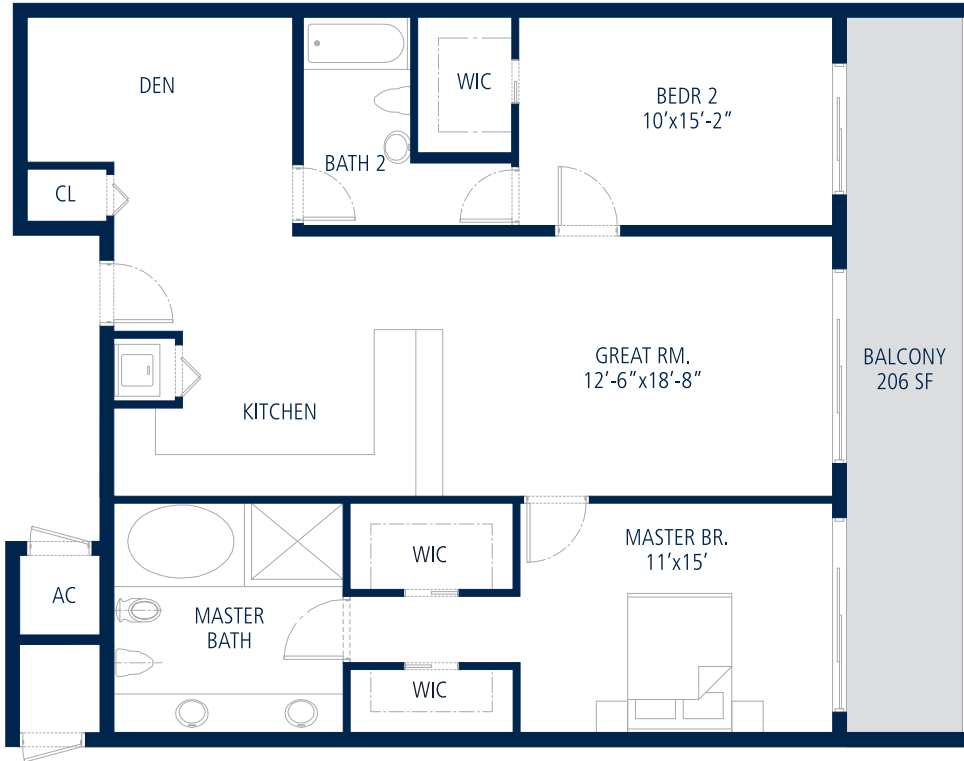

**LINE 01**

**INTERIOR: 1215 SF - 112.87 M<sup>2</sup>**  
**OUTDOOR: 295 SF - 27.41 M<sup>2</sup>**  
**TOTAL UNIT: 1510 SF - 140.28 M<sup>2</sup>**

**LINE 02**

**INTERIOR: 1312 SF - 121.88 M<sup>2</sup>**  
**OUTDOOR: 206 SF - 19.14 M<sup>2</sup>**  
**TOTAL UNIT: 1518 SF - 141.02 M<sup>2</sup>**

**LINE 03**

**INTERIOR: 1238 SF - 115.01 M<sup>2</sup>**  
**OUTDOOR: 183 SF - 17 M<sup>2</sup>**  
**TOTAL UNIT: 1421 SF - 132.01 M<sup>2</sup>**

**LINE 04**

**INTERIOR:** 1265 SF - 117.52 M<sup>2</sup>  
**OUTDOOR:** 158 SF - 14.68 M<sup>2</sup>  
**TOTAL UNIT:** 1423 SF - 132.20 M<sup>2</sup>

**LINE 05**

**INTERIOR: 1268 SF - 117.80 M<sup>2</sup>**  
**OUTDOOR: 206 SF - 19.14 M<sup>2</sup>**  
**TOTAL UNIT: 1474 SF - 136.93 M<sup>2</sup>**

LINE 06

INTERIOR: 1303 SF - 121.05 M<sup>2</sup>  
OUTDOOR: 206 SF - 19.14 M<sup>2</sup>  
TOTAL UNIT: 1509 SF - 140.19 M<sup>2</sup>

LINE 07

INTERIOR: 1189 SF - 110.46 M<sup>2</sup>  
OUTDOOR: 255 SF - 23.69 M<sup>2</sup>  
TOTAL UNIT: 1444 SF - 134.15 M<sup>2</sup>