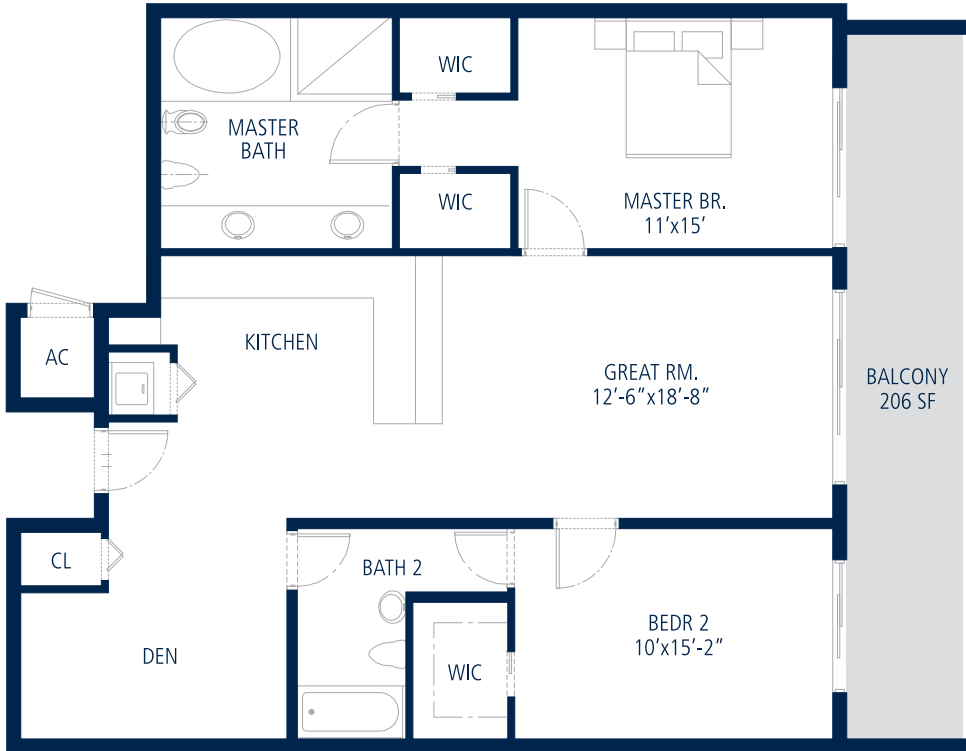

**LINE 01**

**INTERIOR: 1215 SF - 112.87 M<sup>2</sup>**  
**OUTDOOR: 295 SF - 27.41 M<sup>2</sup>**  
**TOTAL UNIT: 1510 SF - 140.28 M<sup>2</sup>**

**LINE 02**

**INTERIOR: 1312 SF - 121.88 M<sup>2</sup>**  
**OUTDOOR: 206 SF - 19.14 M<sup>2</sup>**  
**TOTAL UNIT: 1518 SF - 141.02 M<sup>2</sup>**

**LINE 03**

**INTERIOR: 1238 SF - 115.01 M<sup>2</sup>**  
**OUTDOOR: 183 SF - 17 M<sup>2</sup>**  
**TOTAL UNIT: 1421 SF - 132.01 M<sup>2</sup>**

**LINE 04**

**INTERIOR:** 1265 SF - 117.52 M<sup>2</sup>  
**OUTDOOR:** 158 SF - 14.68 M<sup>2</sup>  
**TOTAL UNIT:** 1423 SF - 132.20 M<sup>2</sup>

**LINE 05**

**INTERIOR: 1268 SF - 117.80 M<sup>2</sup>**  
**OUTDOOR: 206 SF - 19.14 M<sup>2</sup>**  
**TOTAL UNIT: 1474 SF - 136.93 M<sup>2</sup>**

LINE 06

INTERIOR: 1303 SF - 121.05 M<sup>2</sup>  
OUTDOOR: 206 SF - 19.14 M<sup>2</sup>  
TOTAL UNIT: 1509 SF - 140.19 M<sup>2</sup>

LINE 07

INTERIOR: 1189 SF - 110.46 M<sup>2</sup>  
OUTDOOR: 255 SF - 23.69 M<sup>2</sup>  
TOTAL UNIT: 1444 SF - 134.15 M<sup>2</sup>