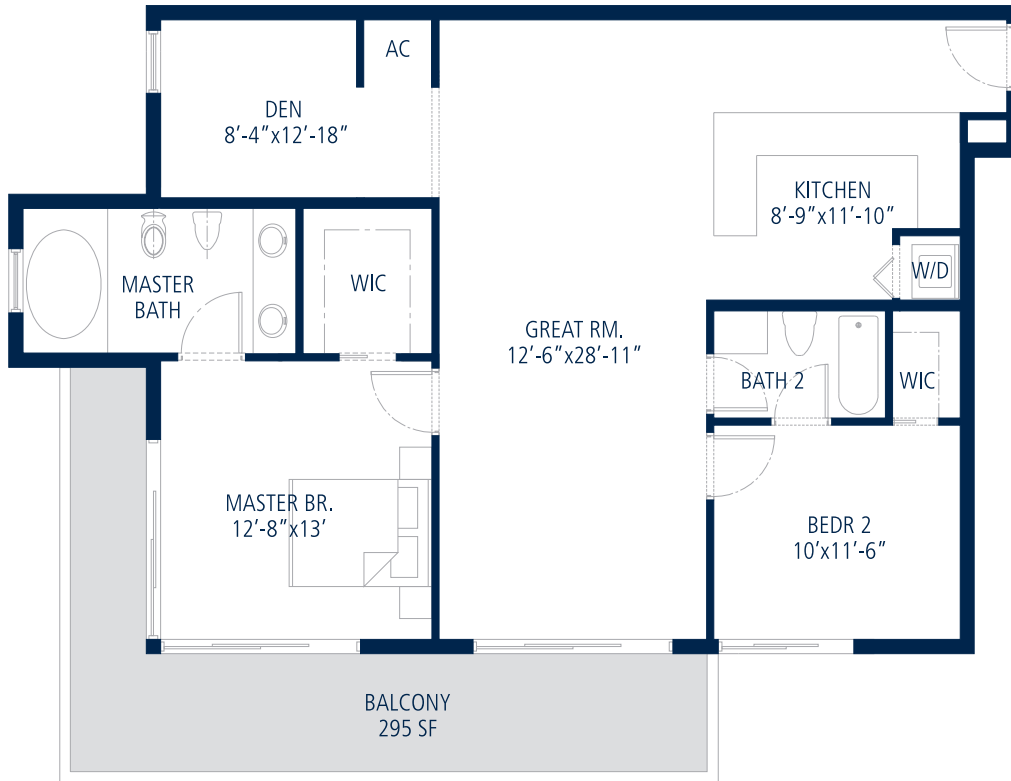

**LINE 01**

**INTERIOR: 1215 SF - 112.87 M<sup>2</sup>**  
**OUTDOOR: 295 SF - 27.41 M<sup>2</sup>**  
**TOTAL UNIT: 1510 SF - 140.28 M<sup>2</sup>**

**LINE 02**

**INTERIOR: 1312 SF - 121.88 M<sup>2</sup>**  
**OUTDOOR: 206 SF - 19.14 M<sup>2</sup>**  
**TOTAL UNIT: 1518 SF - 141.02 M<sup>2</sup>**

**LINE 03**

**INTERIOR: 1238 SF - 115.01 M<sup>2</sup>**  
**OUTDOOR: 183 SF - 17 M<sup>2</sup>**  
**TOTAL UNIT: 1421 SF - 132.01 M<sup>2</sup>**

**LINE 04**

**INTERIOR:** 1265 SF - 117.52 M<sup>2</sup>  
**OUTDOOR:** 158 SF - 14.68 M<sup>2</sup>  
**TOTAL UNIT:** 1423 SF - 132.20 M<sup>2</sup>

**LINE 05**

**INTERIOR: 1268 SF - 117.80 M<sup>2</sup>**  
**OUTDOOR: 206 SF - 19.14 M<sup>2</sup>**  
**TOTAL UNIT: 1474 SF - 136.93 M<sup>2</sup>**

LINE 06

INTERIOR: 1303 SF - 121.05 M<sup>2</sup>  
OUTDOOR: 206 SF - 19.14 M<sup>2</sup>  
TOTAL UNIT: 1509 SF - 140.19 M<sup>2</sup>

LINE 07

INTERIOR: 1189 SF - 110.46 M<sup>2</sup>  
OUTDOOR: 255 SF - 23.69 M<sup>2</sup>  
TOTAL UNIT: 1444 SF - 134.15 M<sup>2</sup>