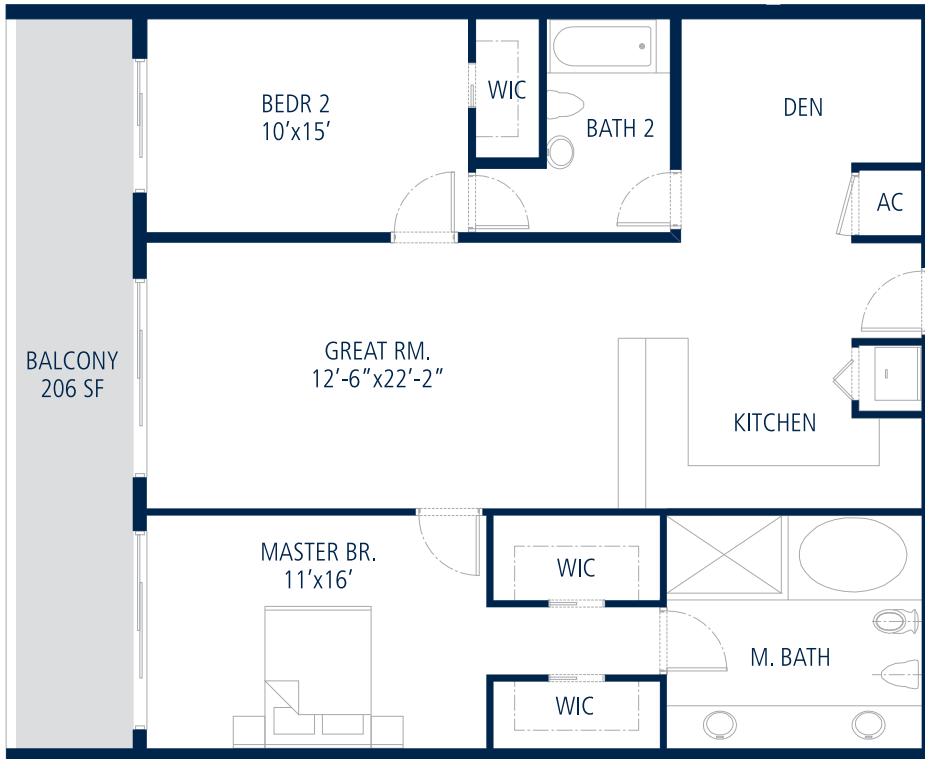

**LINE 01**

**INTERIOR: 1215 SF - 112.87 M<sup>2</sup>**  
**OUTDOOR: 295 SF - 27.41 M<sup>2</sup>**  
**TOTAL UNIT: 1510 SF - 140.28 M<sup>2</sup>**

**LINE 02**

**INTERIOR: 1312 SF - 121.88 M<sup>2</sup>**  
**OUTDOOR: 206 SF - 19.14 M<sup>2</sup>**  
**TOTAL UNIT: 1518 SF - 141.02 M<sup>2</sup>**

**LINE 03**

**INTERIOR: 1238 SF - 115.01 M<sup>2</sup>**  
**OUTDOOR: 183 SF - 17 M<sup>2</sup>**  
**TOTAL UNIT: 1421 SF - 132.01 M<sup>2</sup>**

**LINE 04**

**INTERIOR:** 1265 SF - 117.52 M<sup>2</sup>  
**OUTDOOR:** 158 SF - 14.68 M<sup>2</sup>  
**TOTAL UNIT:** 1423 SF - 132.20 M<sup>2</sup>

**LINE 05**

**INTERIOR: 1268 SF - 117.80 M<sup>2</sup>**  
**OUTDOOR: 206 SF - 19.14 M<sup>2</sup>**  
**TOTAL UNIT: 1474 SF - 136.93 M<sup>2</sup>**

LINE 06

INTERIOR: 1303 SF - 121.05 M<sup>2</sup>  
OUTDOOR: 206 SF - 19.14 M<sup>2</sup>  
TOTAL UNIT: 1509 SF - 140.19 M<sup>2</sup>

LINE 07

INTERIOR: 1189 SF - 110.46 M<sup>2</sup>  
OUTDOOR: 255 SF - 23.69 M<sup>2</sup>  
TOTAL UNIT: 1444 SF - 134.15 M<sup>2</sup>