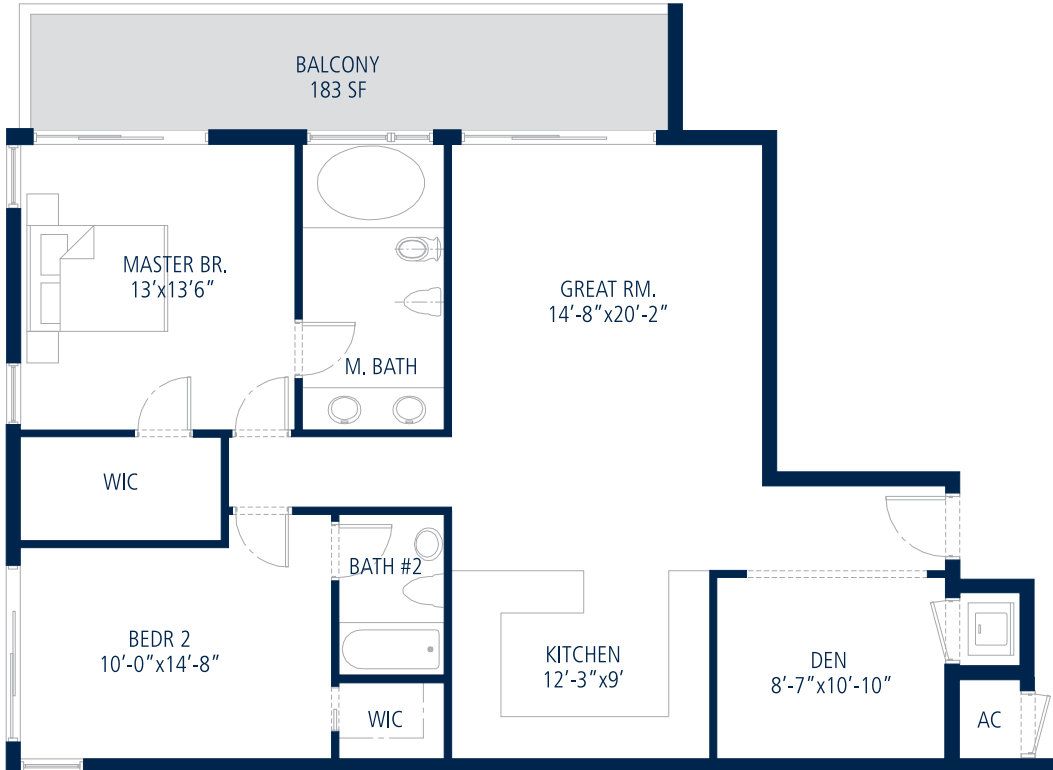

**LINE 01**

**INTERIOR: 1215 SF - 112.87 M<sup>2</sup>**  
**OUTDOOR: 295 SF - 27.41 M<sup>2</sup>**  
**TOTAL UNIT: 1510 SF - 140.28 M<sup>2</sup>**

**LINE 02**

**INTERIOR: 1312 SF - 121.88 M<sup>2</sup>**  
**OUTDOOR: 206 SF - 19.14 M<sup>2</sup>**  
**TOTAL UNIT: 1518 SF - 141.02 M<sup>2</sup>**

**LINE 03**

**INTERIOR: 1238 SF - 115.01 M<sup>2</sup>**  
**OUTDOOR: 183 SF - 17 M<sup>2</sup>**  
**TOTAL UNIT: 1421 SF - 132.01 M<sup>2</sup>**

**LINE 04**

**INTERIOR:** 1265 SF - 117.52 M<sup>2</sup>  
**OUTDOOR:** 158 SF - 14.68 M<sup>2</sup>  
**TOTAL UNIT:** 1423 SF - 132.20 M<sup>2</sup>

**LINE 05**

**INTERIOR: 1268 SF - 117.80 M<sup>2</sup>**  
**OUTDOOR: 206 SF - 19.14 M<sup>2</sup>**  
**TOTAL UNIT: 1474 SF - 136.93 M<sup>2</sup>**

LINE 06

INTERIOR: 1303 SF - 121.05 M<sup>2</sup>  
OUTDOOR: 206 SF - 19.14 M<sup>2</sup>  
TOTAL UNIT: 1509 SF - 140.19 M<sup>2</sup>

LINE 07

INTERIOR: 1189 SF - 110.46 M<sup>2</sup>  
OUTDOOR: 255 SF - 23.69 M<sup>2</sup>  
TOTAL UNIT: 1444 SF - 134.15 M<sup>2</sup>